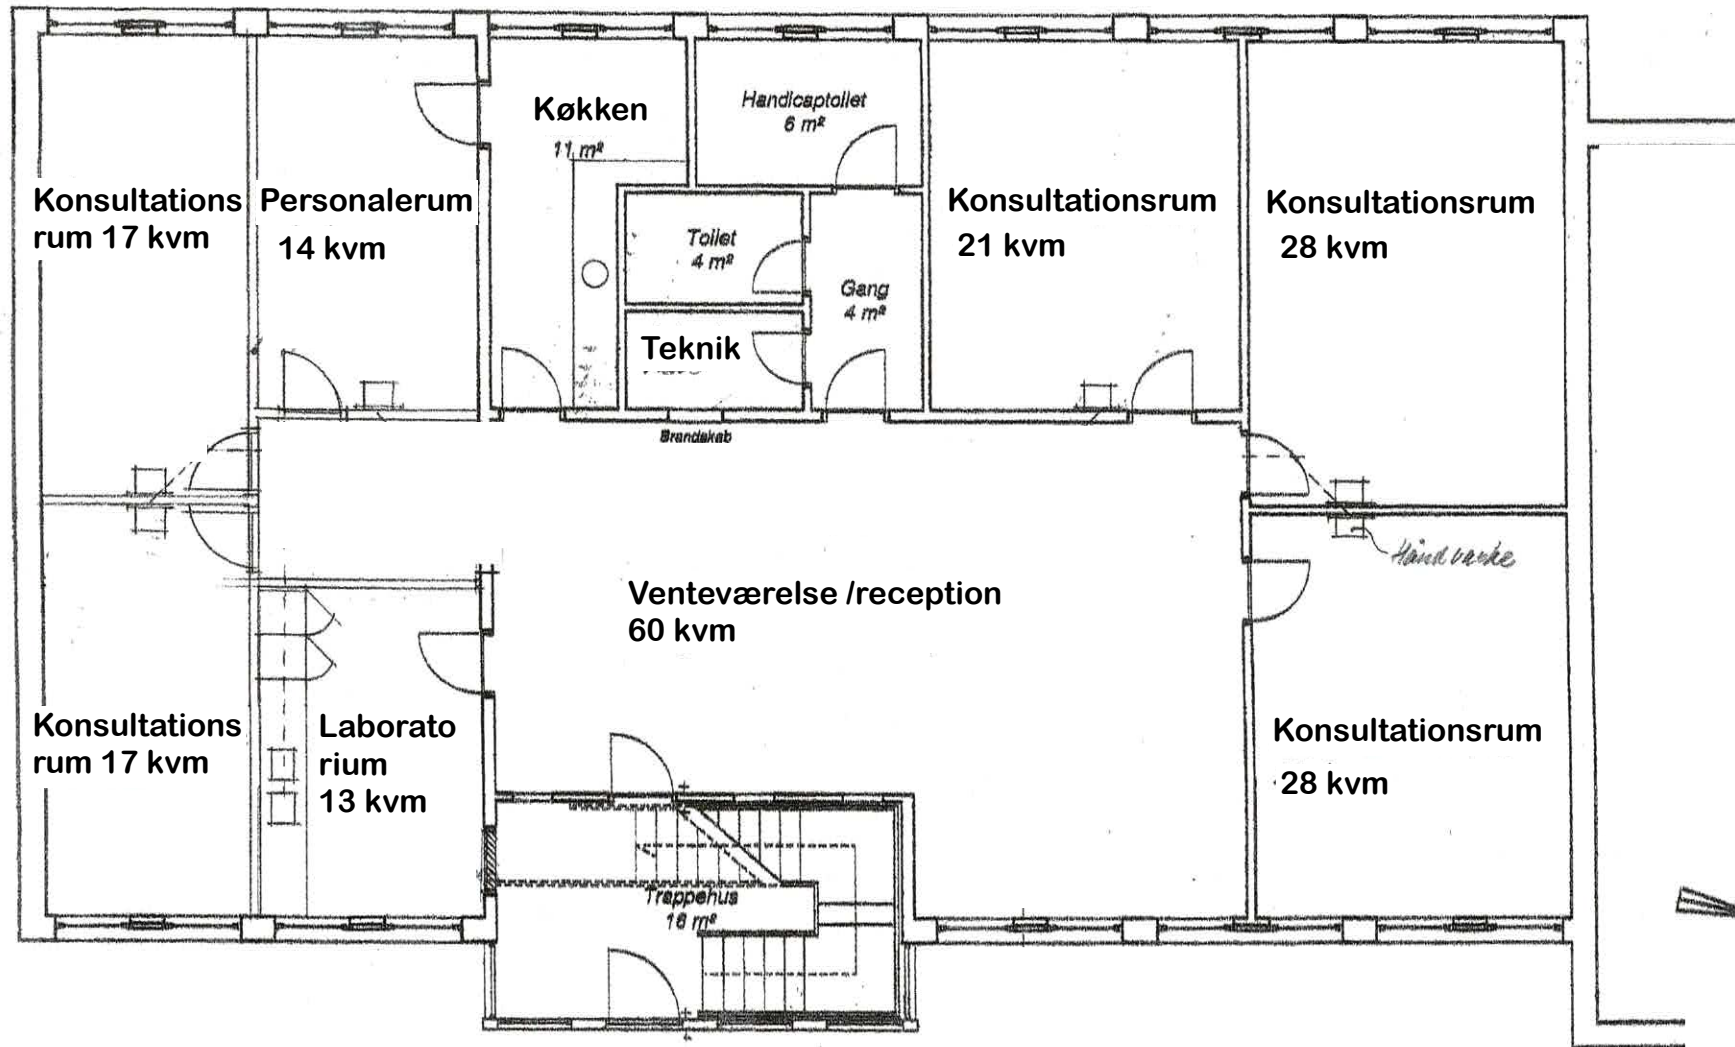

## Plan stueetagen

Grundtvigs allé 181,  
6400 Sønderborg  
278 kvm

HanssonErhverv  
Mads@hanssonerhverv.dk  
30741371